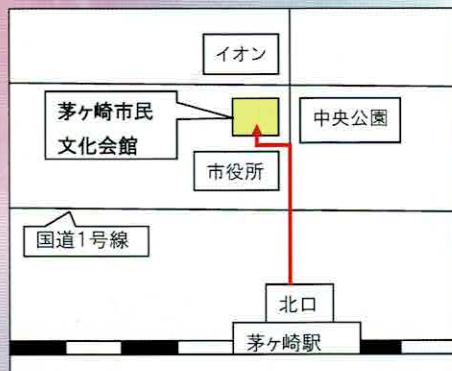

アクセス:JP茅ヶ崎駅北口より徒歩8分です。市役所との間の道に入り、外階段(大ホール側)ではなく脇の入口よりお入りください。

主催：湘南桜友会 華hana

ご予約・お問合せ：板原hitahara@d7.dion.ne.jp

090-9237-4108

TEL/FAX0466-24-0250

(不在時は、留守電にご連絡先をお入れください)

※華hanaは、湘南桜友会女性幹事グループの名称です